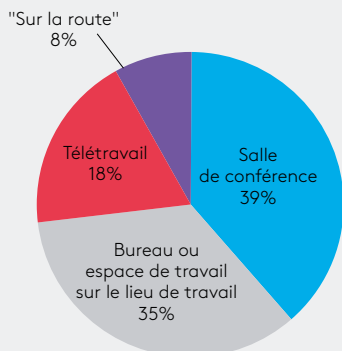

Logitech Connect

Lieux de conférence principaux

De: Wainhouse research, Anywhere Workplace, 2015

Installation en salle de Connect

Jusqu'à 6 personnes