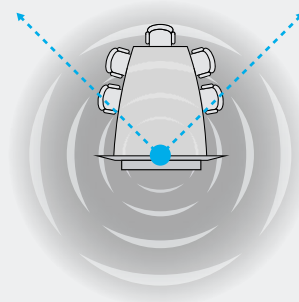

Logitech Connect

Lieux de conférence principaux

De: Wainhouse research, Anywhere Workplace, 2015

Installation en salle de Connect

Jusqu'à 6 personnes

Fonctionnalités de Connect

Champ de vision diagonal de 90 degrés

Avec fonction panoramique/inclinaison numérique et contrôle d'inclinaison mécanique.

Son à 360 degrés sur un diamètre de 3,6 mètres (12 pieds)

L'acoustique d'une qualité exceptionnelle permet à chaque utilisateur d'entendre et d'être entendu dans un diamètre de 3,6 mètres (12 pieds).

Micros duplex intégral omnidirectionnels

Donne l'impression que la conversation a lieu dans la même pièce.

Télécommande emboîtable

La télécommande s'emboîte magnétiquement devant l'objectif pour garantir une confidentialité visuelle et le protéger contre la poussière et les rayures.