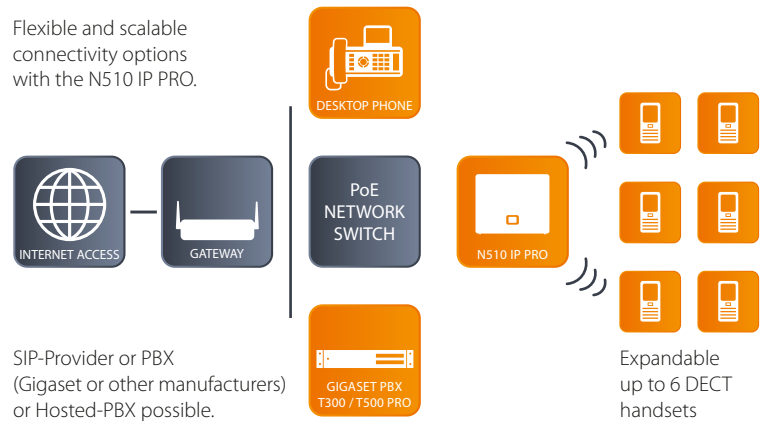

Matériel

- Montage sur mur ou sur table
- Réglable en intérieur (IP20)
- Affichage du statut par un voyant et touche Paging
- Ethernet RJ45 10/100 Mbits/s
- Power over Ethernet (PoE classe 1 < 4 W) intégré
- Transformateur basse consommation 230 V
- Couleur : blanc polaire SF9063
- Dimensions: 105 mm (L) x 46 mm (l) x 132 mm (H)
- Poids: 120 g
- Garantie deux ans

Compatibilité avec les systèmes téléphoniques

- Gigaset
- Starface
- HiPath
- Nortel
- 3CX
- Asterisk
- BroadSoft
- IP Centrex
- Sylantro
- et autres systèmes

ECO et autres systèmes téléphoniques IP (SIP)

- Jusqu'à 60 % d'économie d'énergie grâce à un bloc-secteur basse consommation⁴
- Réduction de 80 % de la puissance d'émission grâce au mode ECO⁸
- Réduction de la puissance d'émission entre la base et l'ensemble des combinés enregistrés de 100 % grâce au mode ECO Plus⁷
- Réduction de la puissance d'émission en fonction de la distance entre le combiné et la base

Fonctionnalités spéciales

- Fonctions de notification et de lecture des e-mails (POP3, POP3S)²
- Jusqu'à 6 comptes (1 par utilisateur)
- Jusqu'à 560 caractères
- Centre Info avec contenu en ligne: météo, messages, etc.
- Elargissement de la portée avec jusqu'à 6 répéteurs Gigaset
- Rappels MWI configurables

Gigaset pro

Connectivity

Flexible and scalable connectivity options with the N510 IP PRO.

Provisionnement et gestion

- Configuration simple sur serveur Web ou combiné
- Configuration simple grâce aux données de configuration XML
- Consultation de l'URL de provisionnement par multidiffusion SIP
- Autoprovisionnement Plug & Play pour le fournisseur / client
- Mise à jour / Rétablissement d'une version antérieure du micrologiciel
- Sysdump

Interface DECT

- Plage de fréquence: 1,88 à 1,90 GHz (EMEA), modulation DECT
- DECT EN 300 175-x
- Transmission radio DECT avec jusqu'à 50 m en extérieur et 300 m en intérieur
- Dernière norme de sécurité DECT

Protocoles IP

- SIP (RFC 3261,RFC 2396,RFC 2976)
- Authentification HTTP/Digest Access Authentication (RFC 2617)
- Localisation des serveurs SIP (RFC 3263)
- Transfert de communication (RFC 3515,RFC 3891,RFC 3892)
- MWI (RFC 3265, RFC 3842)
- SDP (RFC 4566,RFC 3264,RFC 3555)
- RTP (RFC 3550,RFC 3551,RFC 3555,RFC 2833)
- Protocole de répertoire en ligne Gigaset basé sur XML,HTTP,SNTP,STUN,POP3,DNS,TCP,UDP,IPv4,QoS
- Codecs G.711, G.722, G.726, G.729ab
- VAD/CNG
- QoS, VLAN
- DHCP (Option 60, 114, 120)

Homologations

- CE